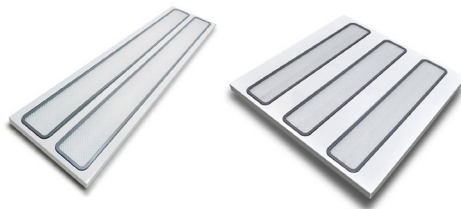

Vlastnosti:

- les/Ldt na vyžádání
- Energetická třída A+
- UGR < 19 pro kanceláře.
- Běžný, stmívatelný, DALI
- Spotřeba energie nižší o 50%
- Dodávane kompletně s příslušenstvím
- Montáž závěsná, vestavná s/bz pružiny
- Velikost, barva rámu a výkon na požádání
- Bez UV blikání, okamžitě zapnutí / vypnutí

Použití:

DDK - LED GRILL PANEL LIGHT PRODUKTOVÁ ŘADA

ZÁKLADNÍ PARAMETRY

Světelný zdroj	LED
IP krytí	IP44
CRI (Ra>)	80
Úhel vyzařování	120°
UGR	< 19
Záruka (roky)	3
Životnost	> 80 000 hod
Teplota chromatičnosti	3000 - 6000 K
Barva rámu	Hliník/ Stříbrná, Bílá RAL 9016
Materiál	Hliníková slitina
Difuzor	Prismatický/Pískovaný
SMD LED	Epistar
Provozní teplota	-25/+45
Vstupné napětí	90-264 VAC / 90-305 VAC/ 180-295 VAC ; 50-60Hz
Certifikace	CE, RoHS
Fotometrický test	acc. STN EN 13032

Typ	Výkon +/- 10%	Lumen +/- 9,3%	Teplota chromatičnosti		Rozměry mm		
			W	(lm)		K	mm
DDK-GLP 300x600							
DDK-GLP300600LL22	22	1958	3000	295x595*27			
DDK-GDP300600LL22		2024	4000				
		2090	5000				
		2156	6000				
DDK-GLP 600x600/620x620							
DDK-GLP600600LL32	32	2848	3000	595x595*27			
DDK-GDP600600LL32		2944	4000	615*615*27			
DDK-GLP620620LL32		3040	5000				
DDK-GDP620620LL32		3136	6000				
DDK-GLP600600LL42	42	3738	3000	595x595*27			
DDK-GDP600600LL42		3864	4000	615*615*27			
DDK-GLP620620LL42		3990	5000				
DDK-GDP620620LL42		4116	6000				
DDK-GLP 700x300							
DDK-GLP1200300LL32	32	2848	3000	1195x295x27			
DDK-GDP1200300LL32		2944	4000				
		3040	5000				
		3136	6000				
DDK-GLP1200300LL42	42	3738	4000	1195x295x27			
DDK-GDP1200300LL42		3864	5000				
		3990	6000				
DDK-GLP 700x600							
DDK-GLP1200600LL60	60	5340	3000	1195x595x27			
DDK-GDP1200600LL60		5520	4000				
		5700	5000				
		5880	6000				
DDK-GLP1200600LL83	83	7387	3000	1195x595x27			
DDK-GDP1200600LL83		7636	4000				
		7885	5000				
		8134	6000				

www.ddk-led.eu

ddk•LED
TECHNOLOGY SERVICES

business@ddk-led.eu